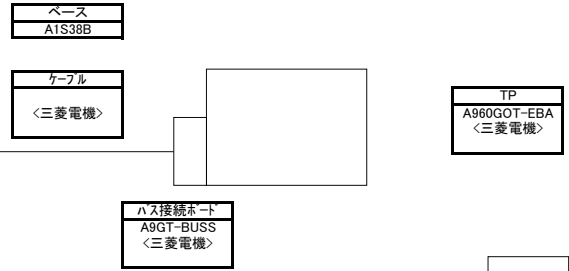

電源ユニット	CPUユニット	入力ユニット	出力ユニット	出力ユニット	出力ユニット	高速カウンタユニット	高速カウンタユニット	高速カウンタユニット	高速カウンタユニット
A1S61PN <三菱電機>	A2USHCPU-S1 <三菱電機>	A1SX42 <三菱電機> 64点	A1SY42 <三菱電機> 64点	A1SY42 <三菱電機> 64点	A1SY42 <三菱電機> 64点	A1SD62D <三菱電機> 32点	A1SD62D <三菱電機> 32点	A1SD62D <三菱電機> 32点	A1SD62D <三菱電機> 32点
		シンク 32点1コモン X000`X03F	シンク 32点1コモン Y040`Y07F	シンク 32点1コモン Y080`Y0BF	シンク 32点1コモン YC0`YFF	差動形ラインドライバ Max 200kPPS DC5V消費 0.25A XY100`XY11F	差動形ラインドライバ Max 200kPPS DC5V消費 0.25A XY120`XY13F	差動形ラインドライバ Max 200kPPS DC5V消費 0.25A XY140`XY15F	差動形ラインドライバ Max 200kPPS DC5V消費 0.25A XY160`XY17F