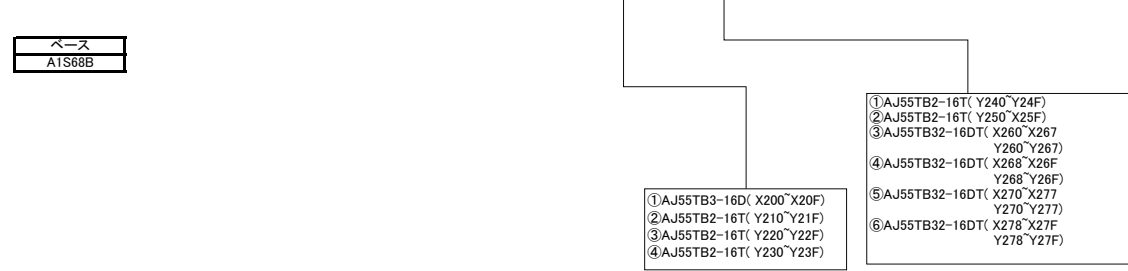

電源ユニット	高速カウンタユニット	高速カウンタユニット	フランクユニット	ネットワークユニット	リモート/Oユニット	リモート/Oユニット	フランクユニット	計算機リンクユニット
A1S61PN <三菱電機>	A1SD62 <三菱電機> 32点	A1SD62 <三菱電機> 32点	A1SG60 <三菱電機> 32点	A1SJ71LR21 <三菱電機> 32点	A1SJ51T64 <三菱電機> 64点	A1SJ51T64 <三菱電機> 64点	A1SG60 <三菱電機> 64点	A1SJ71UC24-R2 <三菱電機> 32点
	シンク Max 100kPPS DC5V消費 0.25A XY180`XY19F	シンク Max 100kPPS DC5V消費 0.25A XY1A0`XY1BF		DC5V消費 1.1A XY1E0`XY1FF	DC5V消費 0.12A Y200`Y23F	DC5V消費 0.12A Y240`Y27F		DC5V消費 0.1A XY2C0`XY2DF